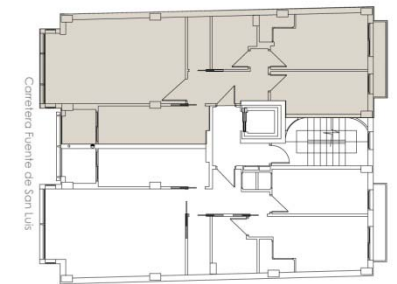

Edificio La Font

Vivienda Tipo A (Primera a Sexta planta)

Carretera Fuente de San Luis 47, Valencia

Superficie construida con elementos comunes: 90.47 m²

Teléfono de contacto
963 517 434
www.gestoraviviendas.com