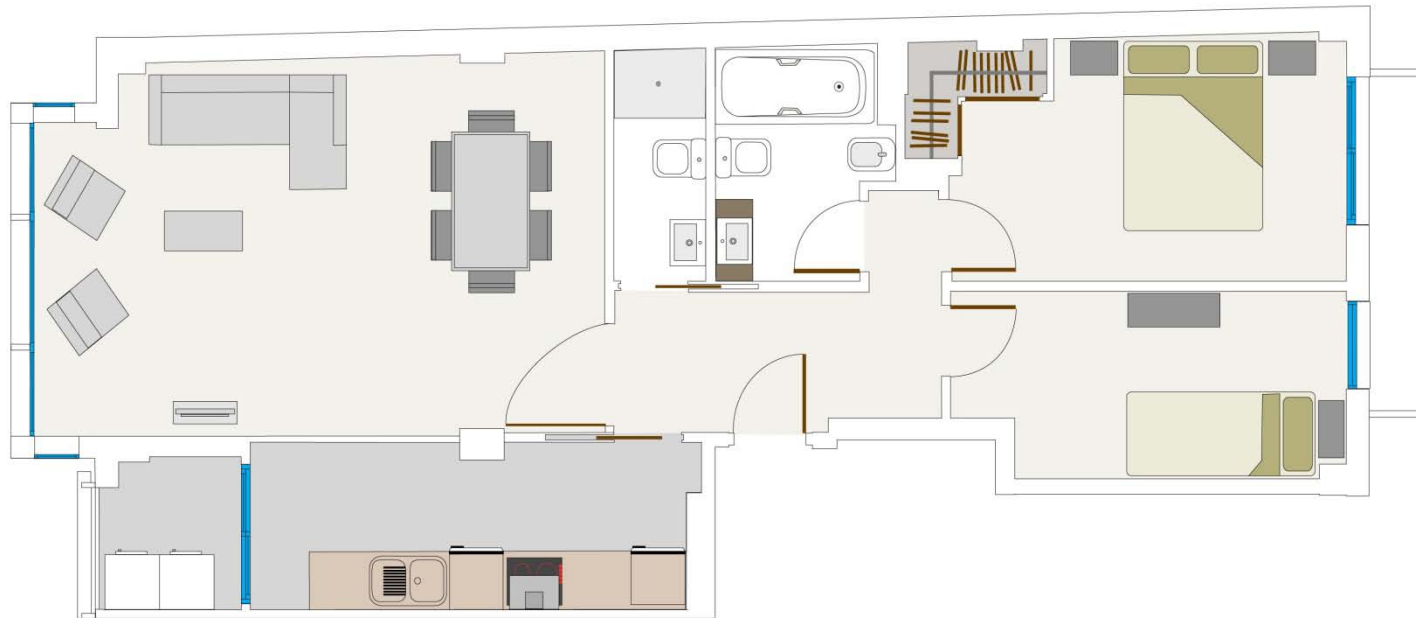

Edificio La Font

Vivienda Tipo A (Primera a Sexta planta)

Carretera Fuente de San Luis 47, Valencia

Superficie construida con elementos comunes: 90.47 m²

Teléfono de contacto
963 517 434
www.gestoraviviendas.com