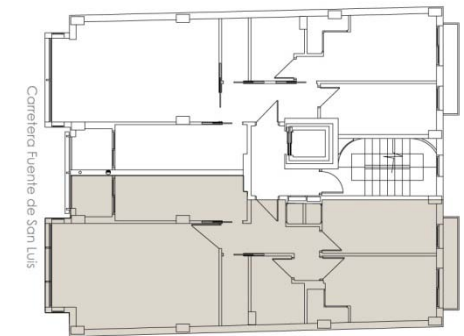

Edificio La Font

Vivienda Tipo B (Primera a Sexta planta)

GESTORA
Viviendas

Carretera Fuente de San Luis 47, Valencia

Superficie construida con elementos comunes: 92.65 m²

Teléfono de contacto
963 517 434
www.gestoraviviendas.com