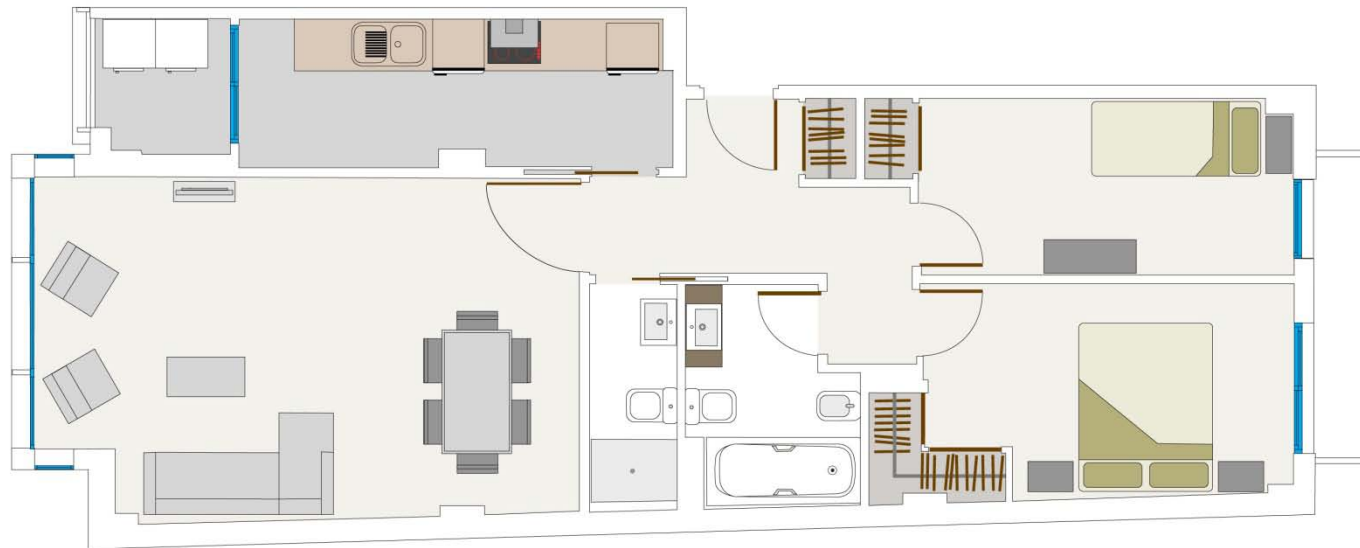

Edificio La Font

Vivienda Tipo B (Primera a Sexta planta)

GESTORA
Viviendas

Carretera Fuente de San Luis 47, Valencia

Superficie construida con elementos comunes: 92.65 m²

Teléfono de contacto
963 517 434
www.gestoraviviendas.com