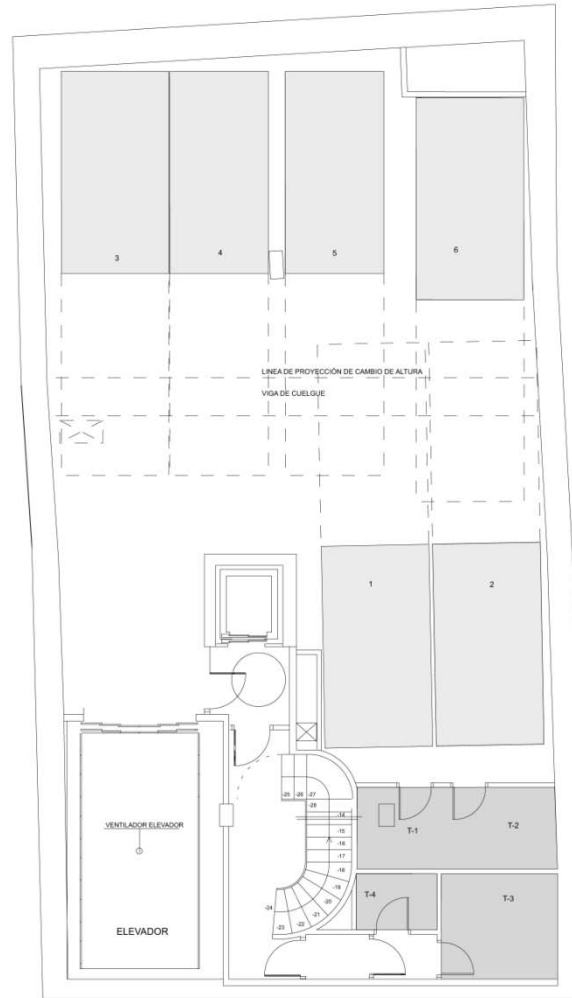

Edificio La Font

Sótano 1

Carretera Fuente de San Luis 47, Valencia

6 PLAZAS DE GARAJE
4 TRASTEROS

Teléfono de contacto
963 517 434
www.gestoraviviendas.com

Promueve Gestora Viviendas