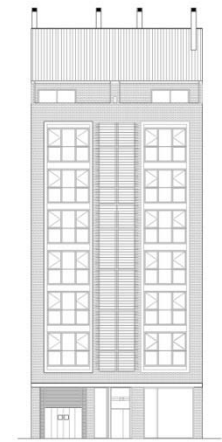

Edificio La Font

Sótano 1

Carretera Fuente de San Luis 47, Valencia

6 PLAZAS DE GARAJE
4 TRASTEROS

Teléfono de contacto
963 517 434
www.gestoraviviendas.com

Promueve Gestora Viviendas