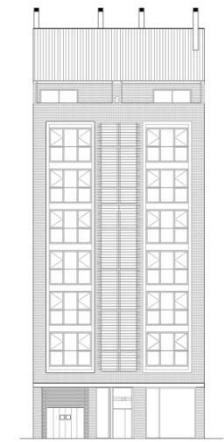

Edificio La Font

Sótano 2

Carretera Fuente de San Luis 47, Valencia

6 PLAZAS DE GARAJE
2 TRASTEROS

Teléfono de contacto
963 517 434
www.gestoraviviendas.com

La Entidad se reserva el derecho de modificar los planos y las dimensiones indicadas, cumpliendo siempre los reglamentos establecidos y al alcance de la licencia de construcción. Información comercial sin valor conceptual.